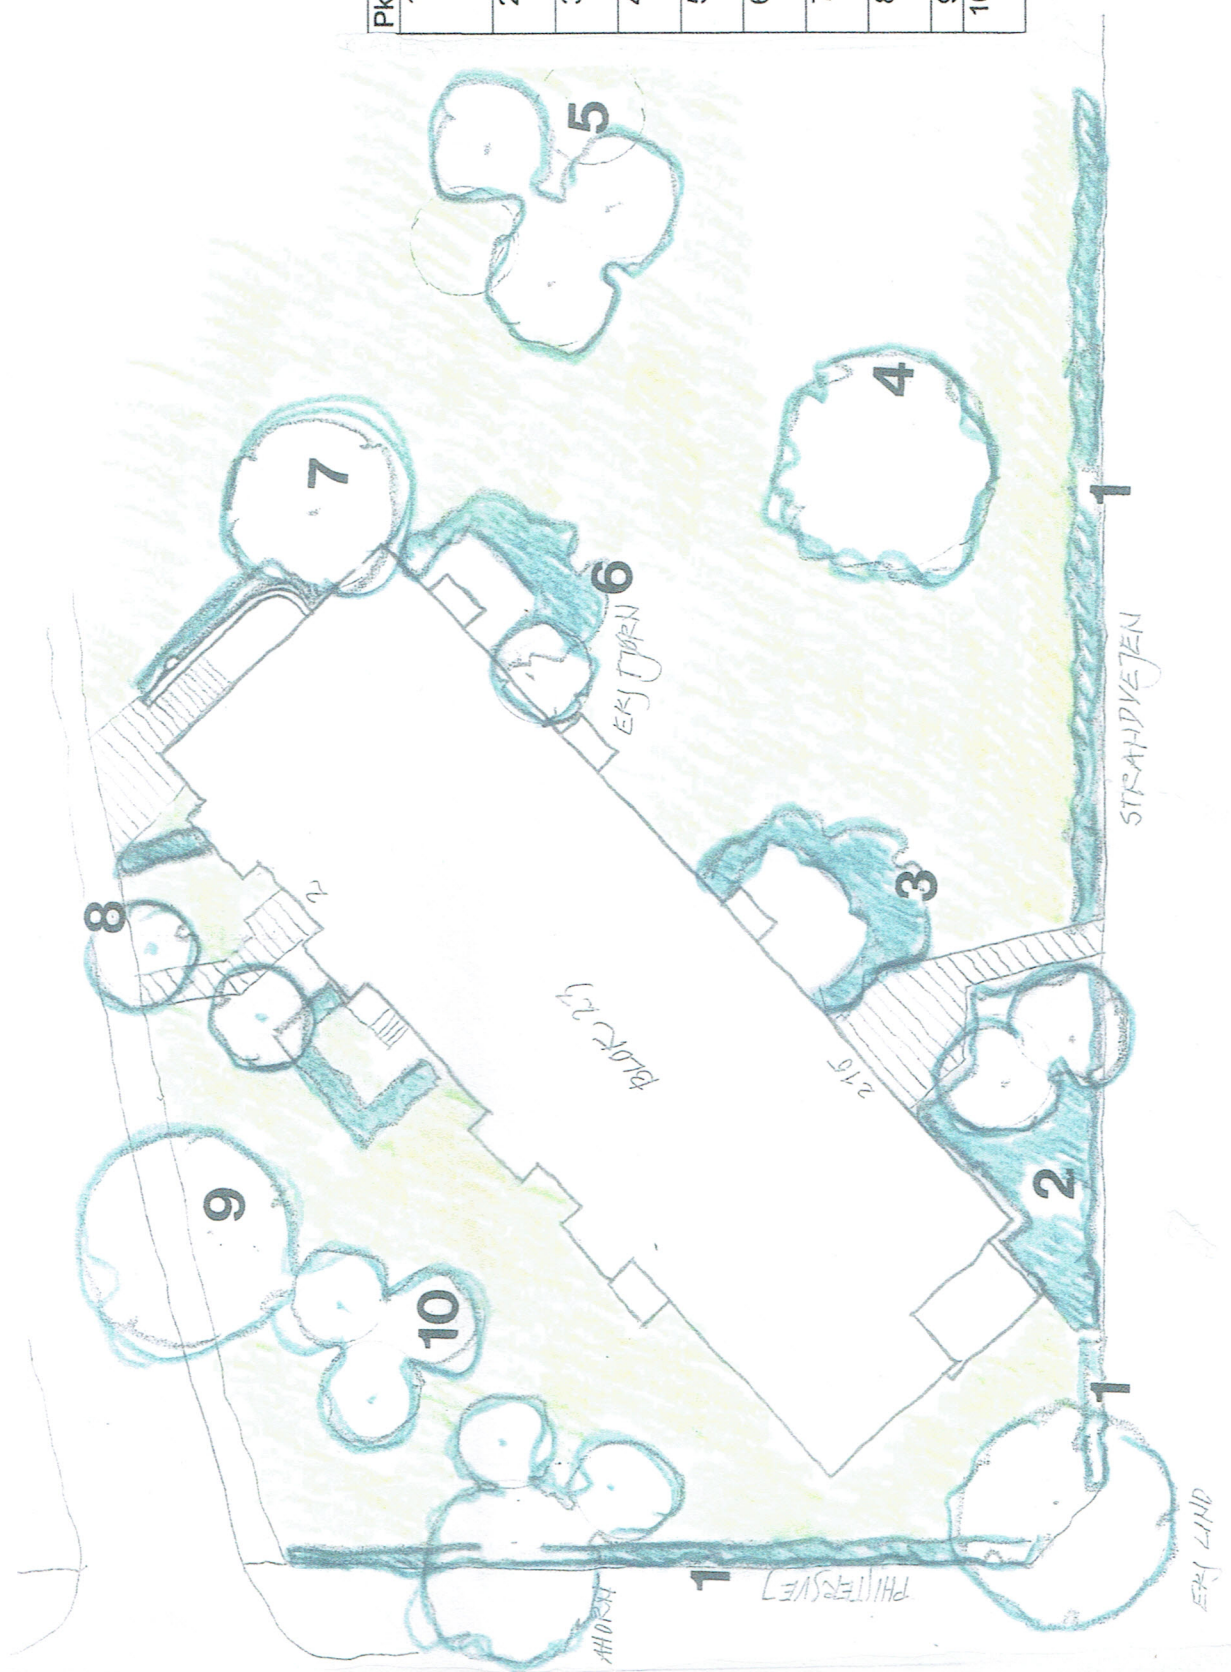

BLIDAHNPARK, renovering af park
 mål 1:200
 blok 23
 oktober 2014
 LANDSCAPE VISIONS, Jens Handeltovitz, landskabsarkitekt, osaa og HILKEROD
 T: +45 4825 2223 M: +45 3068 3875 F: 4825 2262 E: jens@handeltovitz.dk www.Landscape.Visions.dk

Pkt.	Beskrivelse
1	Udgår
2	Bede saneres og suppleres med Cornus mas og 2 små træer.
3	Hæk skal vokse frit mod græs.
4	Spidsløn udtyndes let i krone.
5	2 æbletræer flyttes til punkt 8
6	Hæk skal vokse frit mod græs.
7	Nyt stort egetræ plantes.
8	2 af de 5 æbletræer (punkt 5) flyttes hertil.
9	Birk kronereduceres og udtyndes.
10	Jordforbedring ved eksisterende bærmispel.