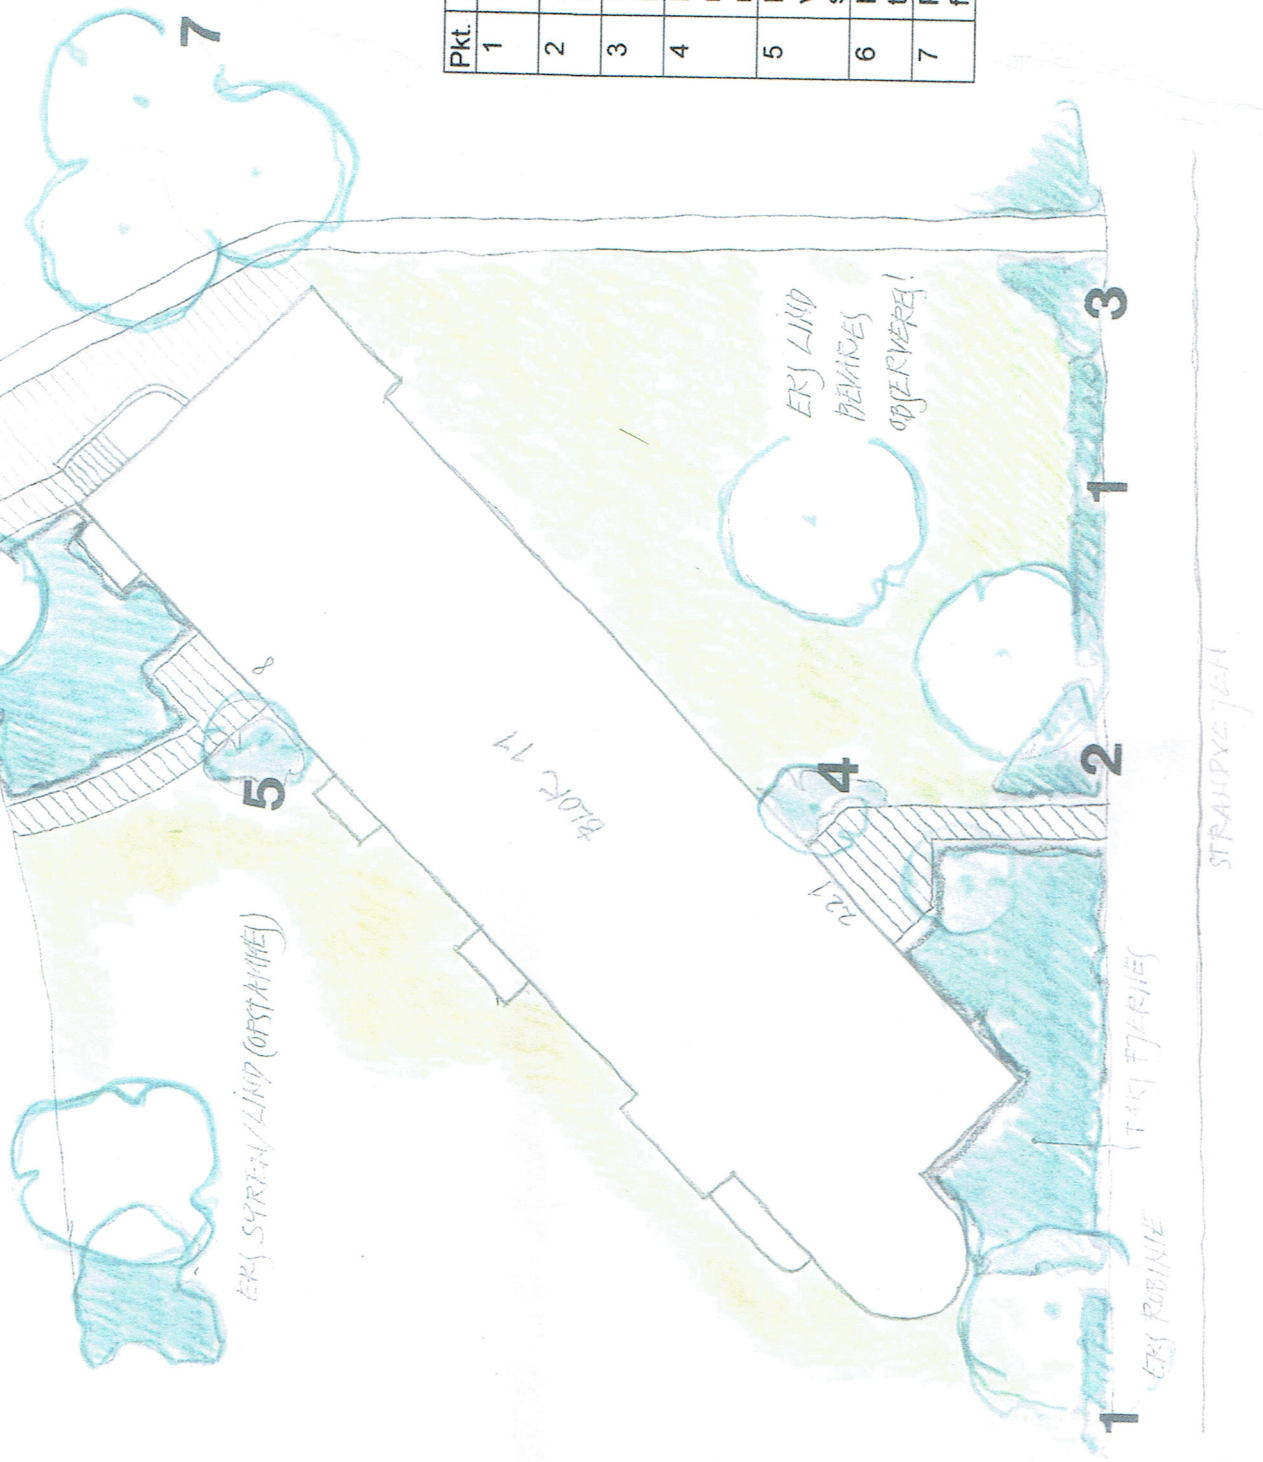

Pkt.	Beskrivelse
1	Udgår
2	Areal ryddes og erstattes af jasmin som på modsatte side af indgang.
3	Eksisterende roser på plænen flyttes hertil, se blok 7.
4	Nyt buskads af jasmin som på modsatte side af indgang. Suppleret med nyt lille træ (f.eks. cornus kousa)
5	Nyt buskads med snebær som det på venstre side af hoveddøren for at skærme af for cykler
6	Bedet suppleres med lille træ f.eks. tjørn.
7	Plæne suppleres med store træer f.eks. platan el. eg.